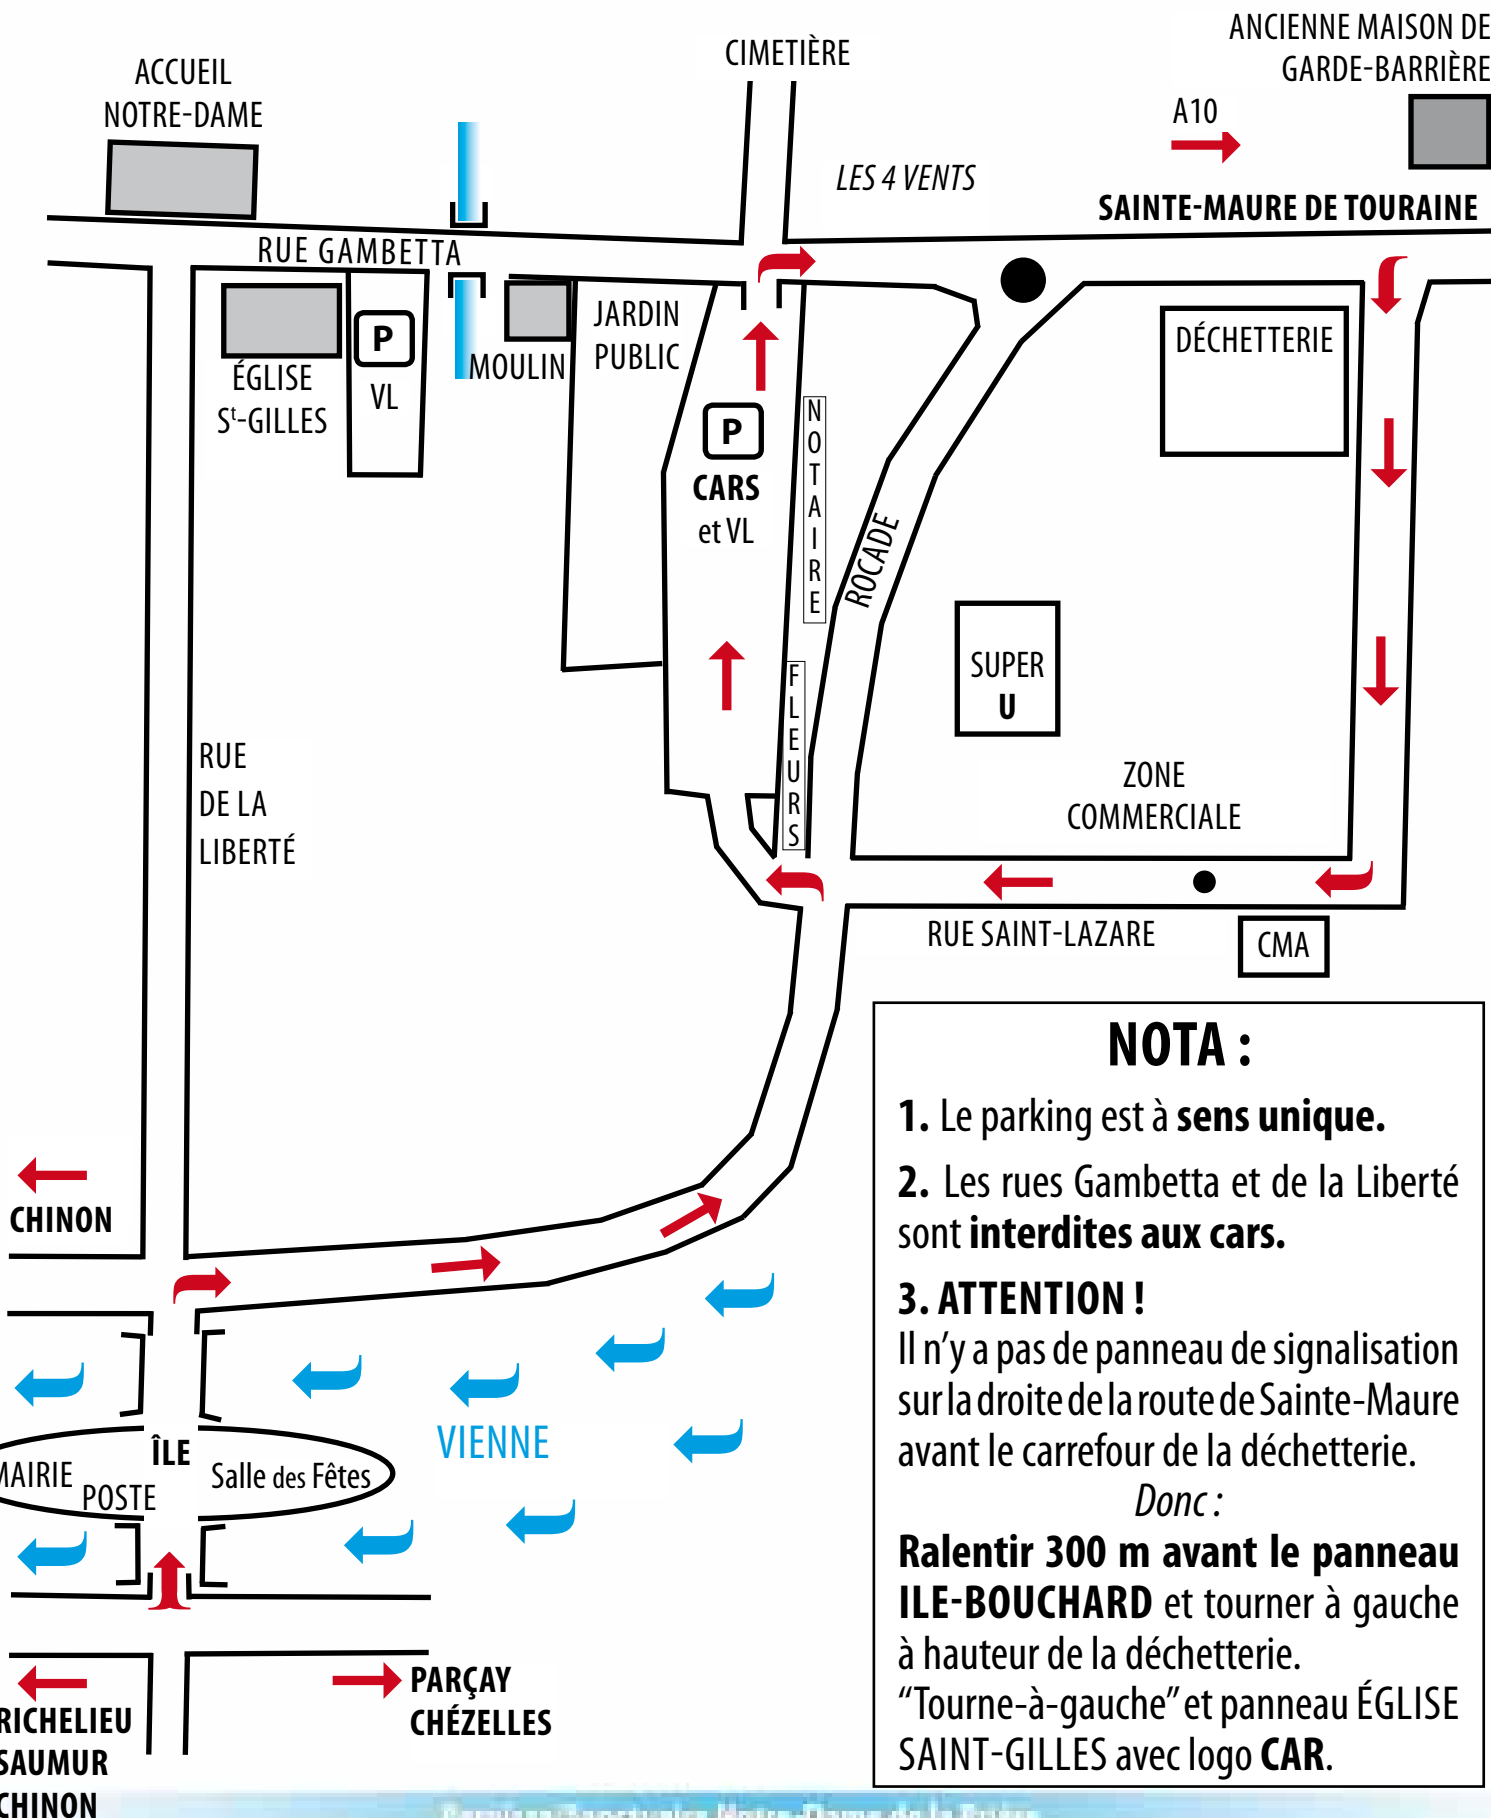

L'Île-Bouchard

ACCÈS CARS

Parking église Saint-Gilles/Sanctuaire marial

Paroisse/Sanctuaire Notre-Dame de la Prière

Parvis du Chanoine Ségelle 37220 L'Île-Bouchard - Tél. 02 47 58 51 03 - Fax. 02 47 58 65 90
secretariat@ilebouchard.com - www.ilebouchard.com